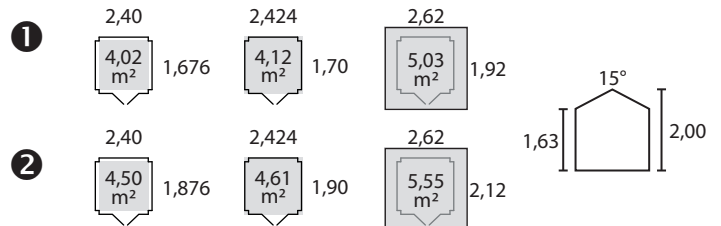

#### Porte

type ..... porte double / sur barres / pleine

fermeture ..... verrou

largeur ..... 1,20 m

hauteur ..... 1,635 m