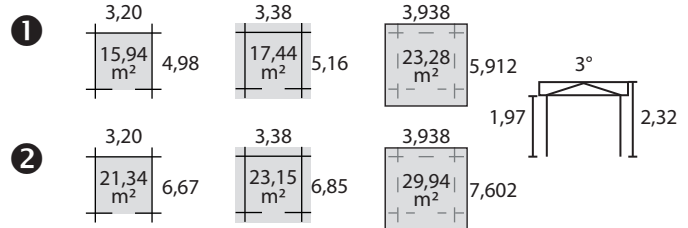

Carports 3,38x5,16 et 3,38x6,85 m

Bois

Sapin du nord naturel - prêt à traiter

Type de construction

Structure constituée de poteaux 9x9 et d'une armature par poutraison.

Montage de type charpente par visserie.

Carport 4 modules 3,38x6,85m

réf 41950S000

gencod standard :

gencod PEFC :

Surfaces : intérieure, au sol, hors tout

Toiture

bois massif 19mm

toile bitumée ardoisée verte - livrée en rouleau

Conditionnement

emballage sous film plastique

dimensions colis ① L: 2,20 × l: 1,00 × h: 0,82 m : 625 kg

② L: 2,20 × l: 1,00 × h: 0,95 m : 800 kg

colis / palette ① 2

② 2

hauteur palette ① 1,64 m

② 1,90 m