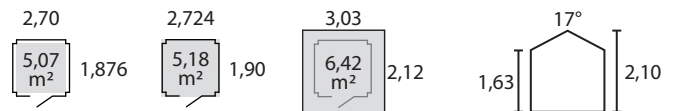

Abri panneaux 12mm 2,70x1,80 simple porte

Bois

Sapin du nord naturel - prêt à traiter

Type de construction

Panneaux modulaires standardisés, réalisés en planches languettées de 12 mm fixées sur châssis.
Livraison en kit, à monter soi-même.
Toutes fournitures de montage comprises.

Surfaces : intérieure, au sol, hors tout

12mm 2,70x1,80 F2/SP

réf 47630P000

Porte

type porte simple / sur barres / pleine
fermeture verrou
largeur 0,90 m
hauteur 1,635 m

Fenêtre

fixe
vitrage synthétique transparent avec croisillons

Toiture

en aggro
toile bitumée noire - livrée en rouleau

Plancher inclus

OSB

Conditionnement

emballage sous film plastique
dimensions colis L: 2,10 x l: 1,00 x h: 0,54 m : 216 kg
colis / palette 4
hauteur palette 2,16 m