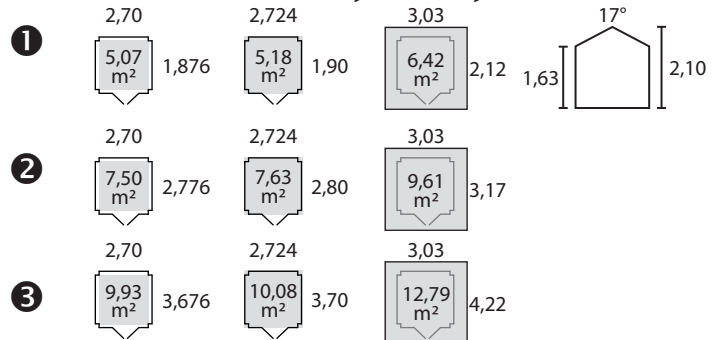

12mm 2,70x3,60 F2/DP

réf 47661P000

gencod standard :

5 4 11352 901191

gencod PEFC :

5 4 11352 800821

Bois

Sapin du nord naturel - prêt à traiter

Porte

type porte double / sur barres / pleine

fermeture verrou

largeur 1,30 m

hauteur 1,635 m

Fenêtre

fixe

vitrage synthétique transparent avec croisillons

2 L: 2,10 x l: 1,00 x h: 0,68 m : 290 kg

3 L: 2,10 x l: 1,00 x h: 0,75 m : 362 kg

colis / palette **1** 4 **2** 3 **3** 2

hauteur palette **1** 2,16 m **2** 2,04 m **3** 1,50m

LDD

non