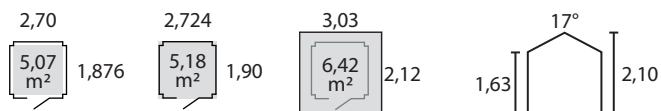

Surfaces : intérieure, au sol, hors tout

12mm 2,70x1,80 F1/SP

réf 47635PBKV

gencod standard :

5 4 11352 900033

gencod PEFC :

5 4 11352 800807

Porte

type ..... porte simple / sur barres / pleine

fermeture ..... verrou

largeur ..... 0,90 m

hauteur ..... 1,635 m

Fenêtre

fixe

vitrage synthétique transparent avec croisillons

Toiture

en agglo

toile bitumée noire - livrée en rouleau

Plancher inclus

OSB

Accessoires inclus

volets postiches

balconnière

Conditionnement

emballage ..... sous film plastique

dimensions colis ..... L: 2,10 x l: 1,00 x h: 0,60 m : 221 kg

colis / palette 4

hauteur palette ..... 2,40 m

LDD

non