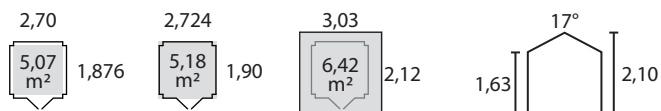

Abri panneaux 12mm 2,70x1,80 double porte

Bois

Sapin du nord naturel - prêt à traiter

Type de construction

Panneaux modulaires standardisés, réalisés en planches languettées de 12 mm fixées sur châssis.

Livraison en kit, à monter soi-même.

Toutes fournitures de montage comprises.

Surfaces : intérieure, au sol, hors tout

12mm 2,70x1,80 SF/DPV

réf 47638P000

gencod standard :

5 4 11352 901931

gencod PEFC :

5 4 11352 800050

Porte

type porte double / sur barres / à vitrer
vitrage synthétique transparent avec croisillons
fermeture verrou
largeur 1,50 m
hauteur 1,635 m

Toiture

en agglo
toile bitumée noire - livrée en rouleau

Plancher inclus

OSB

Conditionnement

emballage sous film plastique
dimensions colis L: 2,10 x l: 1,00 x h: 0,56 m : 216 kg
colis / palette 4
hauteur palette 2,24 m

LDD

non