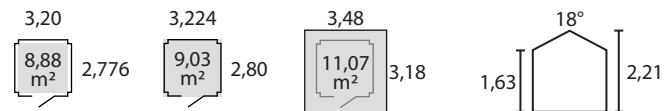

Abri panneaux 12mm 3,20x2,70 simple porte, volets et balconnières

Bois

Sapin du nord naturel - prêt à traiter

Type de construction

Panneaux modulaires standardisés, réalisés en planches languettées de 12 mm fixées sur châssis.
Livraison en kit, à monter soi-même.
Toutes fournitures de montage comprises.

Surfaces : intérieure, au sol, hors tout

12mm 3,20x2,70 F2/SP

réf 47730PBKV

gencod standard :

gencod PEFC :

Porte

type porte simple / sur barres / pleine
fermeture verrou
largeur 0,80 m
hauteur 1,635 m

Fenêtre

emballage sous film plastique
dimensions colis L: 2,10 x l: 1,00 x h: 0,84 m : 348 kg
colis / palette 2
hauteur palette 1,68 m

LDD

non