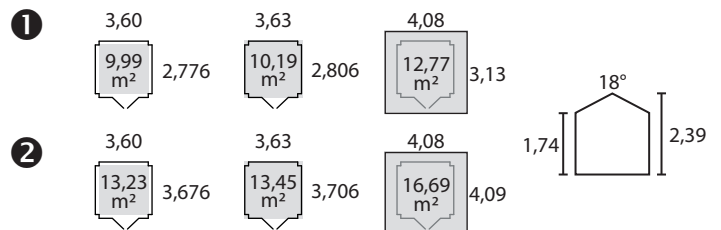

Surfaces : intérieure, au sol, hors tout

Porte

type porte simple / sur barres / pleine

fermeture verrou

largeur 0,90 m

hauteur 1,75 m

Fenêtre

fixe