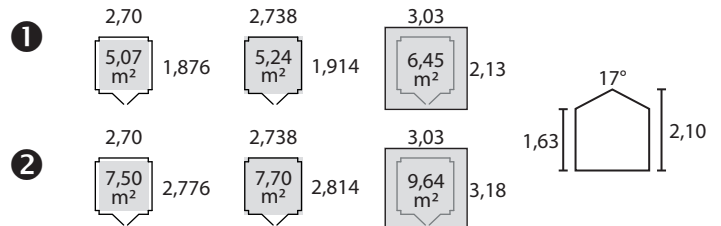

#### Porte

type ..... porte double / sur barres / pleine

fermeture ..... verrou

largeur ..... 1,30 m

hauteur ..... 1,635 m