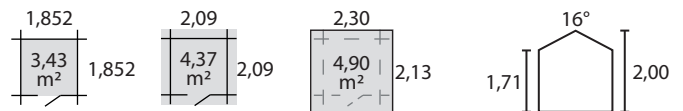

Abri 19mm T1 2,10x2,10 simple porte

Bois

Sapin du nord naturel - prêt à traiter

Type de construction 'Massif'

Abris constitués de planches entaillées de 19 mm.
Montage par emboîtement des planches les unes dans les autres.
Livraison en kit, à monter soi-même.
Toutes fournitures de montage comprises.

Surfaces : intérieure, au sol, hors tout

T1 2,10x2,10 F1/SP-SPL

réf 50120S000

gencod standard :

5 411352 900194

gencod PEFC :

5 411352 800906

Porte

type porte simple / sur barres / pleine
fermeture serrure
largeur 0,80 m
hauteur 1,69 m

Fenêtre

cadre fixe non ouvrant
vitrage synthétique transparent avec croisillons

Toiture

en agglo
toile bitumée ardoisée verte - livrée en rouleau

Conditionnement

emballage sous film plastique
dimensions colis L: 2,10 x l: 1,00 x h: 0,42 m : 197 kg
colis / palette 5
hauteur palette 2,10 m

Plancher

en option, voir onglet "OPT"

LDD
possible