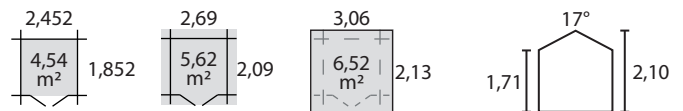

Aabri 19mm T2 2,70x2,10 double porte

Bois

Sapin du nord naturel - prêt à traiter

Type de construction 'Massif'

Abris constitués de planches entaillées de 19 mm.
Montage par emboîtement des planches les unes dans les autres.
Livraison en kit, à monter soi-même.
Toutes fournitures de montage comprises.

Surfaces : intérieure, au sol, hors tout

T2 2,70x2,10 FL/DP-SPL

réf 51331S000

gencod standard :

5 4 11352 900361

gencod PEFC :

5 4 11352 800944

Porte

type porte double / sur barres / pleine
fermeture verrou
largeur 1,30 m
hauteur 1,69 m

Fenêtre

cadre fixe non ouvrant
vitrage synthétique transparent avec croisillons

Toiture

en agglo
toile bitumée noire - livrée en rouleau

Conditionnement

emballage sous film plastique
dimensions colis L: 2,10 x l: 1,00 x h: 0,46 m : 227 kg
colis / palette 5
hauteur palette 2,30 m

Plancher

en option, voir onglet "OPT"

LDD

non