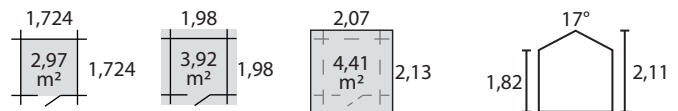

Surfaces : intérieure, au sol, hors tout