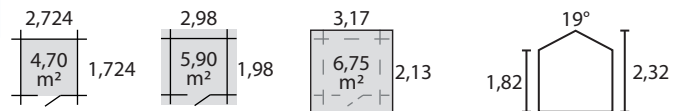

Abri 28mm T2 3x2 simple porte

Bois

Sapin du nord naturel - prêt à traiter

Type de construction 'Massif'

Abris constitués de planches de 28 mm avec double entaillage.
Montage par emboîtement des planches les unes dans les autres.
Livraison en kit, à monter soi-même.
Toutes fournitures de montage comprises.

Surfaces : intérieure, au sol, hors tout

T2 3x2 F1/SPV-SPL

réf 63405S000

Porte

type porte simple / sur barres / à vitrer
vitrage synthétique transparent avec croisillons
fermeture verrou
largeur 0,84 m
hauteur 1,79 m

Fenêtre

cadre fixe non ouvrant
vitrage synthétique transparent avec croisillons

Toiture

en aglo
toile bitumée noire - livrée en rouleau

Conditionnement

emballage sous film plastique
dimensions colis L: 2,10 x l: 1,00 x h: 0,58 m : 330 kg
colis / palette 3
hauteur palette 1,74 m