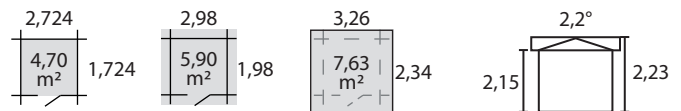

Abri 28mm T3 toit plat 3x2 simple porte

Bois

Sapin du nord naturel - prêt à traiter

Type de construction 'Massif'

Abris constitués de planches de 28 mm avec double entaillage.
Montage par emboîtement des planches les unes dans les autres.
Livraison en kit, à monter soi-même.
Toutes fournitures de montage comprises.

Surfaces : intérieure, au sol, hors tout

T3 3x2 F10/SPV/TP-SPL

réf 64405SZ00

gencod standard :

5 4 11352 902396

gencod PEFC :

5 4 11352 800395

Porte

type porte simple / menuiserie / à vitrer
vitrage synthétique opalin
fermeture serrure
largeur 0,84 m
hauteur 1,73 m

Fenêtre

oscillante ou battante, au choix
vitrage synthétique opalin

Toiture

bois massif 19mm
toile bitumée ardoisée verte - livrée en rouleau

Conditionnement

emballage sous film plastique
dimensions colis L: 2,10 x l: 1,00 x h: 0,71 m : 375 kg
colis / palette 3
hauteur palette 2,13 m

Plancher

en option, voir onglet "OPT"

LDD
possible