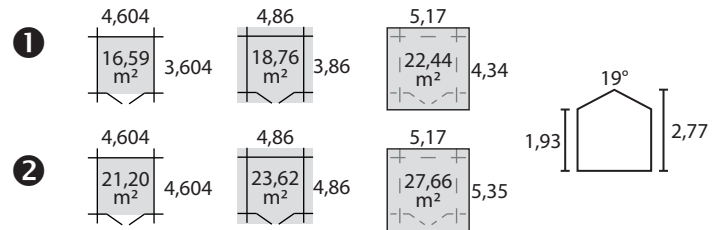

**Abris 34mm T4 4,86x3,86
et 4,86x4,86 double porte**

Bois

Sapin du nord naturel - prêt à traiter

Type de construction 'Massif'

Abris constitués de planches de 34 mm avec double entaillage.
Montage par emboîtement des planches les unes dans les autres.
Livraison en kit, à monter soi-même.
Toutes fournitures de montage comprises.

Surfaces : intérieure, au sol, hors tout

version **1**

T4 4,86x3,86 F20/DPV-SPL

réf 76758SZ00

gencod standard :

5 4 11352 905335

gencod PEFC :

5 4 11352 800494

type porte double / menuiserie luxe / à vitrer
vitrage synthétique transparent avec croisillons
fermeture serrure
largeur 1,68 m
hauteur 1,73 m

Fenêtre

oscillante ou battante, au choix, version luxe
vitrage synthétique transparent avec croisillons

Toiture

bois massif 19 mm
toile bitumée ardoisée verte - livrée en rouleau
ou shingles de différents coloris en option (voir onglet "OPT")

Conditionnement

emballage sous film plastique
dimensions colis **1** L: 2,20 x l: 1,00 x h: 1,43 m : 1.006 kg
..... **2** L: 2,20 x l: 1,00 x h: 1,72 m : 1.195 kg
colis / palette **1** 1 **2** 1
hauteur palette **1** 1,43 m **2** 1,72 m