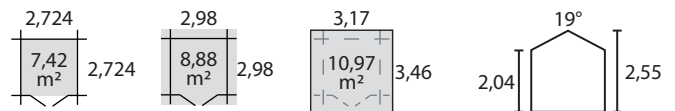

Abri 44mm T5 3x3 double porte

Bois

Sapin du nord naturel - prêt à traiter

Type de construction 'Massif'

Abris constitués de planches de 44 mm avec double entaillage.
Montage par emboîtement des planches les unes dans les autres.
Livraison en kit, à monter soi-même.
Toutes fournitures de montage comprises.

Surfaces : intérieure, au sol, hors tout

T5 3x3 FLO/DPV-SPL

réf 87456SZ00

gencod standard :

5 4 11352 905359

gencod PEFC :

5 4 11352 800517

Porte

type porte double / menuiserie luxe / à vitrer
vitrage synthétique transparent avec croisillons
fermeture serrure
largeur 1,68 m
hauteur 1,84 m

Fenêtre

oscillante ou battante, au choix, version luxe
vitrage synthétique transparent avec croisillons