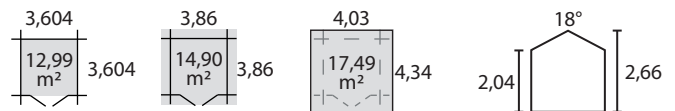

Surfaces : intérieure, au sol, hors tout