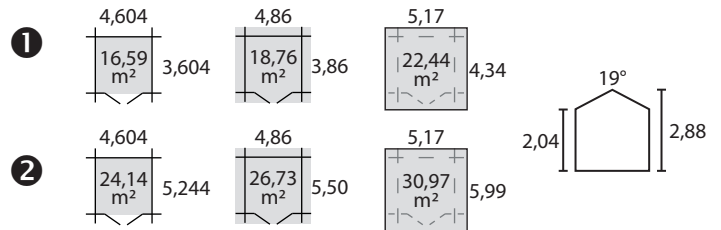

Surfaces : intérieure, au sol, hors tout

version ①

T5 4,86x3,86 F20/DPV-SPL

réf 87758SZ00

gencod standard :

5 4 11352 905373

gencod PEFC :

5 4 11352 800531

version ②

T5 4,86x5,50 F20/DPV-SPL

réf 87778SZ00

gencod standard :

5 4 11352 905380

gencod PEFC :

5 4 11352 800548

Porte

type ..... porte double / menuiserie luxe / à vitrer
vitrage ..... synthétique transparent avec croisillons
fermeture ..... serrure
largeur ..... 1,68 m
hauteur ..... 1,84 m

Fenêtre

2 oscillantes ou battantes, au choix, version luxe
vitrage synthétique transparent avec croisillons

Toiture

bois massif 19 mm
toile bitumée ardoisée verte - livrée en rouleau
ou shingles de différents coloris en option (voir onglet "OPT")

Conditionnement

emballage ..... sous film plastique
dimensions colis ..... ① L: 2,20 x l: 1,00 x h: 1,75 m : 1.238 kg
② L: 2,20 x l: 1,00 x h: 2,13 m : 1.562 kg
colis / palette ..... ① 1 ② 1
hauteur palette ..... ① 1,75 m ② 2,13 m

Plancher

en option, voir onglet "OPT"

LDD
possible