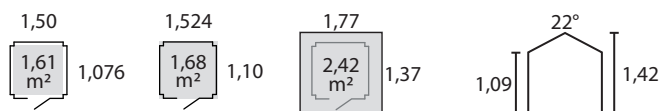

Maisonnette Clara

Bois

Sapin du Nord naturel - prêt à traiter

Type de construction

Panneaux modulaires standardisés, réalisés en planches languettées de 12 mm fixées sur châssis.
Livraison en kit, à monter soi-même.
Toutes fournitures de montage comprises.

Surfaces : intérieure, au sol, hors tout

Clara 12 1,50x1,10m

réf 20220P000

gencod standard :

5 4 11352 202205

gencod PEFC :

5 4 11352 801200

Porte

Plancher inclus

bois massif 15 mm

Conditionnement

emballage sous film plastique
dimensions colis L: 1,35 x l: 1,03 x h:0,20 m : 84 kg
colis / palette..... 10
hauteur palette 2,00 m

LDD
non