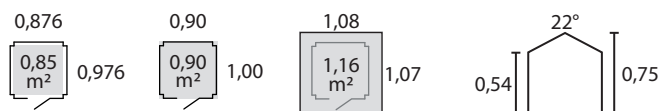

Surfaces : intérieure, au sol, hors tout

Niche 12 0,90x1m

réf 47302P000

gencod standard :

5 4 11352 473025

gencod PEFC :

5 4 11352 800197

Toiture

aggloméré
toile bitumée noire - livrée en rouleau

Plancher inclus

bois massif 15 mm

Conditionnement

emballage ..... sous film plastique
dimensions colis ..... L: 1,09 x l: 0,88 x h: 0,17 m : 35 kg
colis / palette 10
hauteur palette ..... 1,70 m

LDD

non