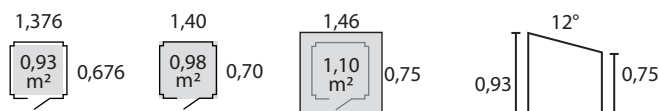

Surfaces : intérieure, au sol, hors tout

Poulailler 12 0,70x0,90/1,40m

réf 47310P000

gencod standard :

5 4 11352 473100

gencod PEFC :

5 4 11352 800203

Toiture

multiplex

Plancher inclus

bois massif 15 mm

Conditionnement

emballage ..... sous film plastique
dimensions colis ..... L: 1,22 x l: 0,92 x h: 0,16 m : 38 kg
colis / palette 10
hauteur palette ..... 1,60 m

LDD

non