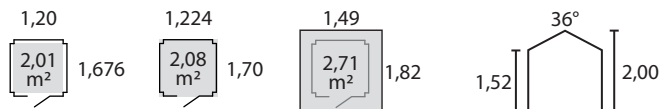

Surfaces : intérieure, au sol, hors tout

Abri 12 1,20x1,60 SF/DP

réf 48410P000

gencod standard :

5 4 11352 484 106

gencod PEFC :

5 4 11352 800 135

Porte

type ..... porte simple /sur barres / pleine
fermeture ..... verrou
largeur ..... 0,6 m
hauteur..... 1,525 m

Toiture

aggl
toile bitumée noire - livrée en rouleau

Plancher inclus

bois massif 15 mm

Conditionnement

emballage ..... sous film plastique
dimensions colis ..... L: 1,80 x l: 0,90 x h: 0,29 m : 120 kg
colis / palette..... 7
hauteur palette ..... 2,03 m

LDD

non