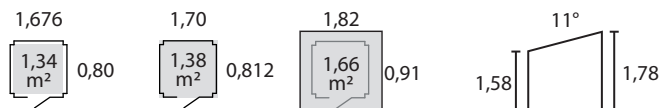

Surfaces : intérieure, au sol, hors tout

Remise 12 1,60x0,80 DP/3P

réf 48210P000 - sans fond

gencod standard :

5 4 11352 482102

gencod PEFC :

5 4 11352 800142

Porte

type ..... porte double / sur barres / pleine

fermeture ..... verrou

largeur ..... 1,24 m

hauteur ..... 1,525 m

Toiture

aggl

toile bitumée noire - livrée en rouleau

Plancher inclus

OSB

Conditionnement

emballage ..... sous film plastique

dimensions colis ..... L: 1,80 x l: 0,90 x h: 0,18 m : 70 kg

colis / palette 8

hauteur palette ..... 1,44 m

LDD

non