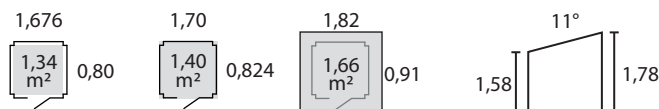

Surfaces : intérieure, au sol, hors tout

Remise 12 1,60x0,80 DP/4P

réf 48211P000 - avec fond

gencod standard :

5 4 11352 482119

gencod PEFC :

5 4 11352 800159

Porte

type ..... porte double /sur barres / pleine

fermeture ..... verrou

largeur ..... 1,24 m

hauteur ..... 1,525 m

Toiture

agflo

toile bitumée noire - livrée en rouleau

Plancher inclus

OSB

Conditionnement

emballage ..... sous film plastique

dimensions colis ..... L: 1,80 x l: 0,90 x h: 0,24 m : 90 kg

colis / palette 6

hauteur palette ..... 1,44 m

LDD

non