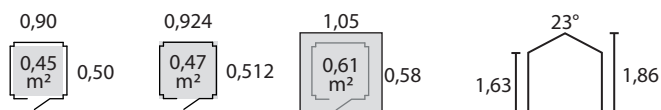

Surfaces : intérieure, au sol, hors tout

Armoire 12 0,90x0,45 2P/T2P

réf 11971-000

gencod standard :

5 4 11352 119718

gencod PEFC :

5 4 11352 800166

Porte

type ..... porte double / sur barres / pleine
fermeture ..... verrou
largeur ..... 0,80 m
hauteur ..... 1,635 m

Toiture

agflo
toile bitumée noire - livrée en rouleau

Plancher inclus

bois massif 15 mm

Conditionnement

emballage ..... sous film plastique
dimensions colis ..... L: 1,70 x l: 0,90 x h: 0,15 m : 46 kg
colis / palette 10
hauteur palette ..... 1,5 m

LDD

non