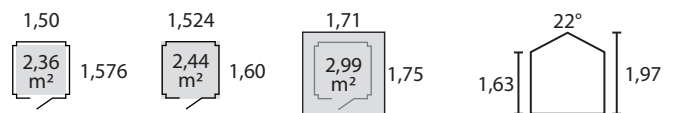

Abri panneaux 12mm 1,50x1,50 simple porte

Bois

Sapin du nord naturel - prêt à traiter

Type de construction

Panneaux modulaires standardisés, réalisés en planches languettées de 12 mm fixées sur châssis.
Livraison en kit, à monter soi-même.
Toutes fournitures de montage comprises.

Surfaces : intérieure, au sol, hors tout

12mm 1,50x1,50 FL/SP

réf 47431P000

gencod standard :

5 4 11352 902723

gencod PEFC :

5 4 11352 800715

Porte

type porte simple / sur barres / pleine
fermeture verrou
largeur 0,75 m
hauteur 1,635 m

Fenêtre

fixe
vitrage synthétique transparent avec croisillons

Toiture

en agglo
toile bitumée noire - livrée en rouleau

Plancher inclus

OSB

Conditionnement

emballage sous film plastique
dimensions colis L: 1,90 x l: 0,80 x h: 0,50 m : 125 kg
colis / palette 4
hauteur palette 2,00 m

LDD

non