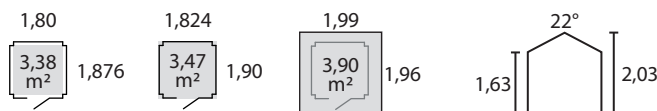

Surfaces : intérieure, au sol, hors tout

12mm 1,80x1,80 FL/SP

réf 47451P000

gencod standard :

5 4 11352 902259

gencod PEFC :

5 4 11352 800012

Porte

type ..... porte simple / sur barres / pleine

fermeture ..... verrou

largeur ..... 0,90 m

hauteur ..... 1,635 m

Fenêtre

fixe

vitrage synthétique transparent avec croisillons

Toiture

en aggro

toile bitumée noire - livrée en rouleau

Plancher inclus

OSB

Conditionnement

emballage ..... sous film plastique

dimensions colis ..... L: 2,00 x l: 1,00 x h: 0,50 m : 155 kg

colis / palette 4

hauteur palette ..... 2,00 m

LDD

non