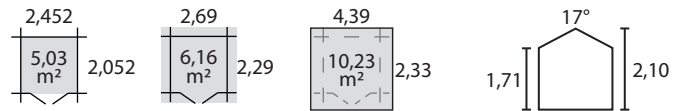

Abri 19mm T2 2,70x2,30 double porte, remise et appentis

Bois

Sapin du nord naturel - prêt à traiter

Type de construction 'Massif'

Abris constitués de planches entaillées de 19 mm.
Montage par emboîtement des planches les unes dans les autres.
Livraison en kit, à monter soi-même.
Toutes fournitures de montage comprises.

Surfaces : intérieure, au sol, hors tout

T2 2,70x2,30 SF/DPV-SPL+A+R

réf 51358SAR0

gencod standard :

5 4 11352 905878

gencod PEFC :

5 4 11352 800968

Dimensions remise 0,80 x 1,30 m au sol
..... 0,682 x 1,062 m intérieur
Dimensions appentis .. 1 x 2,32 m couvert

Porte

type porte double / sur barres / à vitrer
vitrage synthétique transparent avec croisillons
fermeture verrou
largeur 1,50 m
hauteur 1,69 m

Toiture

en aggro
toile bitumée noire - livrée en rouleau

Conditionnement

emballage sous film plastique
dimensions colis L: 2,30 x l: 1,00 x h: 0,58 m : 315 kg
colis / palette 4
hauteur palette 2,32 m

LDD

non