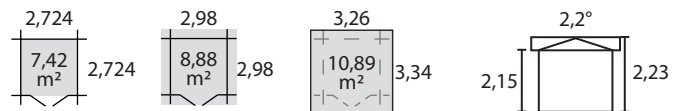

Abri 28mm T3 toit plat 3x3 double porte

Bois

Sapin du nord naturel - prêt à traiter

Type de construction 'Massif'

Abris constitués de planches de 28 mm avec double entaillage.
Montage par emboîtement des planches les unes dans les autres.
Livraison en kit, à monter soi-même.
Toutes fournitures de montage comprises.

Surfaces : intérieure, au sol, hors tout

T3 3x3 SF/DPV/TP-SPL

réf 64457S000

gencod standard :

5 4 11352 906134

gencod PEFC :

5 4 11352 801309

Porte

type porte double / menuiserie / à vitrer
vitrage synthétique opalin
fermeture serrure
largeur 1,68 m
hauteur 1,73 m

Fenêtre

sans

Toiture

bois massif 19mm
toile bitumée ardoisée verte - livrée en rouleau

Conditionnement

emballage sous film plastique
dimensions colis L: 2,10 × l: 1,00 × h: 0,84 m : 495 kg
colis / palette 2
hauteur palette 1,68 m

Plancher

en option, voir onglet "OPT"

LDD
possible