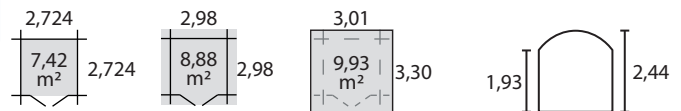

Abri 28mm T6 toit rond 3x3 double porte

Bois

Sapin du nord naturel - prêt à traiter

Type de construction 'Massif'

Abri constitué de planches de 28 mm avec double entaillage.
Montage par emboîtement des planches les unes dans les autres.
Livraison en kit, à monter soi-même.
Toutes fournitures de montage comprises.

Surfaces : intérieure, au sol, hors tout

T6 3x3 SF/DPV/TR-SPL

réf 65457S000

gencod standard :

5 4 11352 906332

gencod PEFC :

5 4 11352 801477

Porte

type porte double / menuiserie / à vitrer
vitrage synthétique opalin
fermeture serrure
largeur 1,68 m
hauteur 1,73 m

Fenêtre

sans

Toiture

bois massif 19mm
toile bitumée ardoisée verte - livrée en rouleau

Conditionnement

emballage sous film plastique
dimensions colis L: 2,10 x l: 1,00 x h: 0,95 m : 495 kg
colis / palette 2
hauteur palette 1,9 m

Plancher

en option, voir onglet "OPT"

LDD

possible