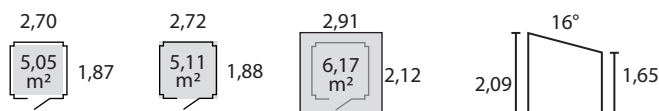

Remise sans façade 2,70x1,80 m

Bois

Sapin du Nord naturel - prêt à traiter

Type de construction

Panneaux modulaires standardisés, réalisés en planches languettées de 12 mm fixées sur châssis.
Livraison en kit, à monter soi-même.
Toutes fournitures de montage comprises.

Surfaces : intérieure, au sol, hors tout

Remise 12 2,70x1,80 SF/3P-SPL

réf 47250S000

gencod standard :

5 4 11352 906431

gencod PEFC :

5 4 11352 801576

Toiture

aggl
toile bitumée noire - livrée en rouleau

Conditionnement

emballage sous film plastique
dimensions colis L: 2,10 x l: 0,90 x h: 0,45 m : 150 kg
colis / palette 5
hauteur palette 2,25 m

LDD
non